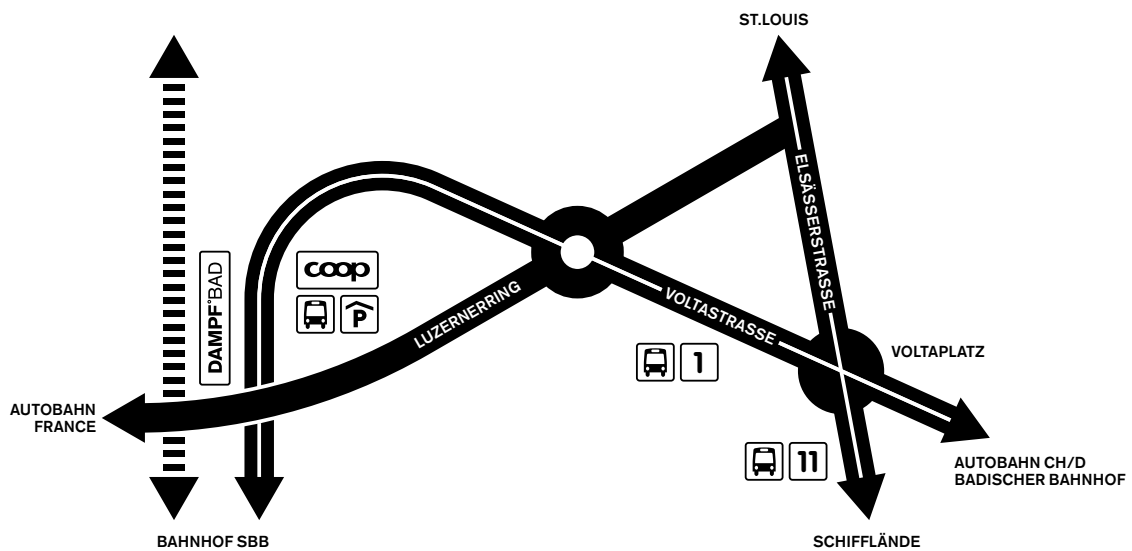

# DAMPF°BAD

Dampfbad Basel AG, Vogesenplatz 1, 4056 Basel,  
[www.dampfbadbasel.ch](http://www.dampfbadbasel.ch)

---

---

## Anfahrt vom Bahnhof SBB:

Tram 1 Richtung Dreirosenbrücke. Aussteigen Bahnhof St. Johann.

## Anfahrt vom Badischen Bahnhof:

Tram 2 oder 6 Richtung Bahnhof SBB. Umsteigen Messeplatz auf Tram 14.  
Aussteigen Bahnhof St. Johann. Oder Tram 21 bis St. Johann.

## Anfahrt von der Autobahn aus D und CH:

E25 in Richtung Euroairport bei der Anschlussstelle Basel-St. Johann  
verlassen und auf der Voltastrasse weiterfahren.

---